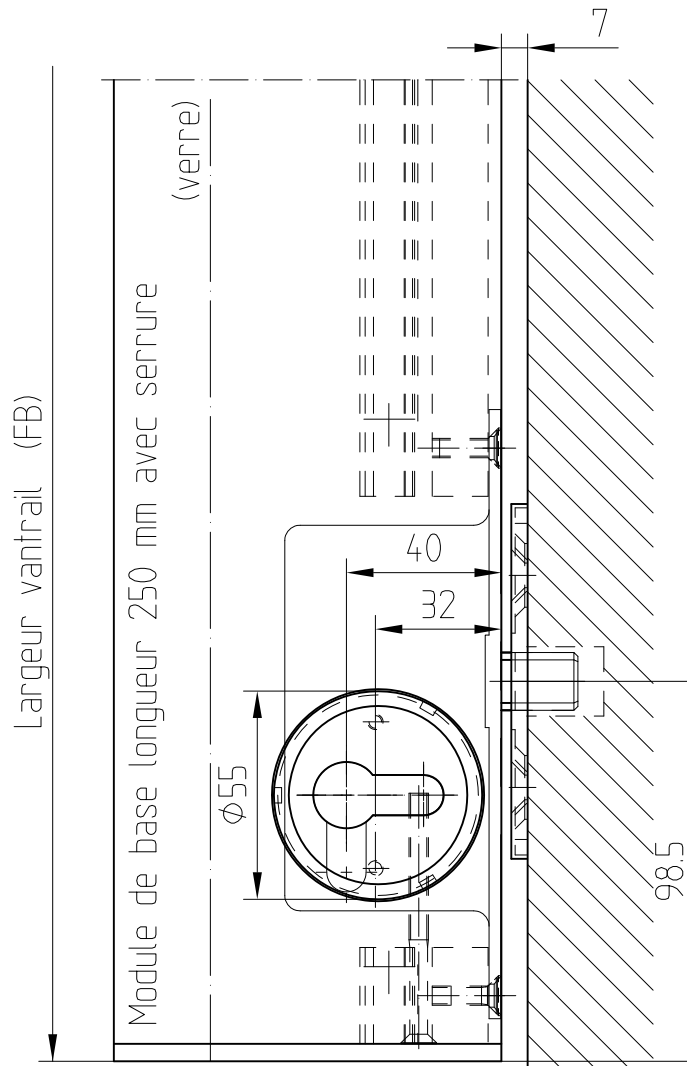

# Plinthe basse avec serrure à pêne vertical (1 tour)

Gâche voir  
fiche 05-015

Réf. 05 190