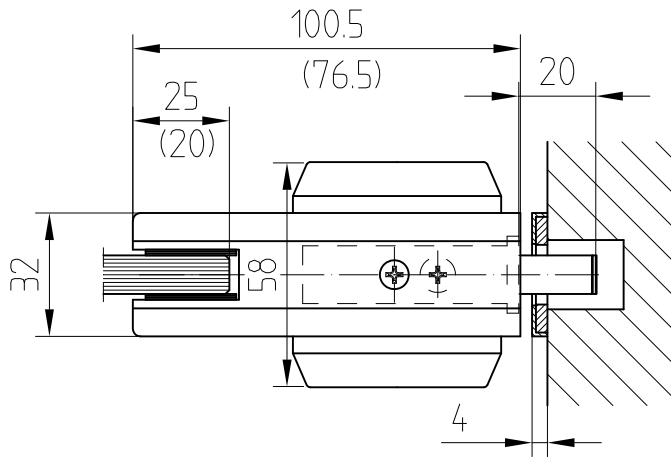

# Plinthe basse avec serrure à pêne vertical (1 tour)

Gâche voir  
fiche 05-015

Réf. 05 190